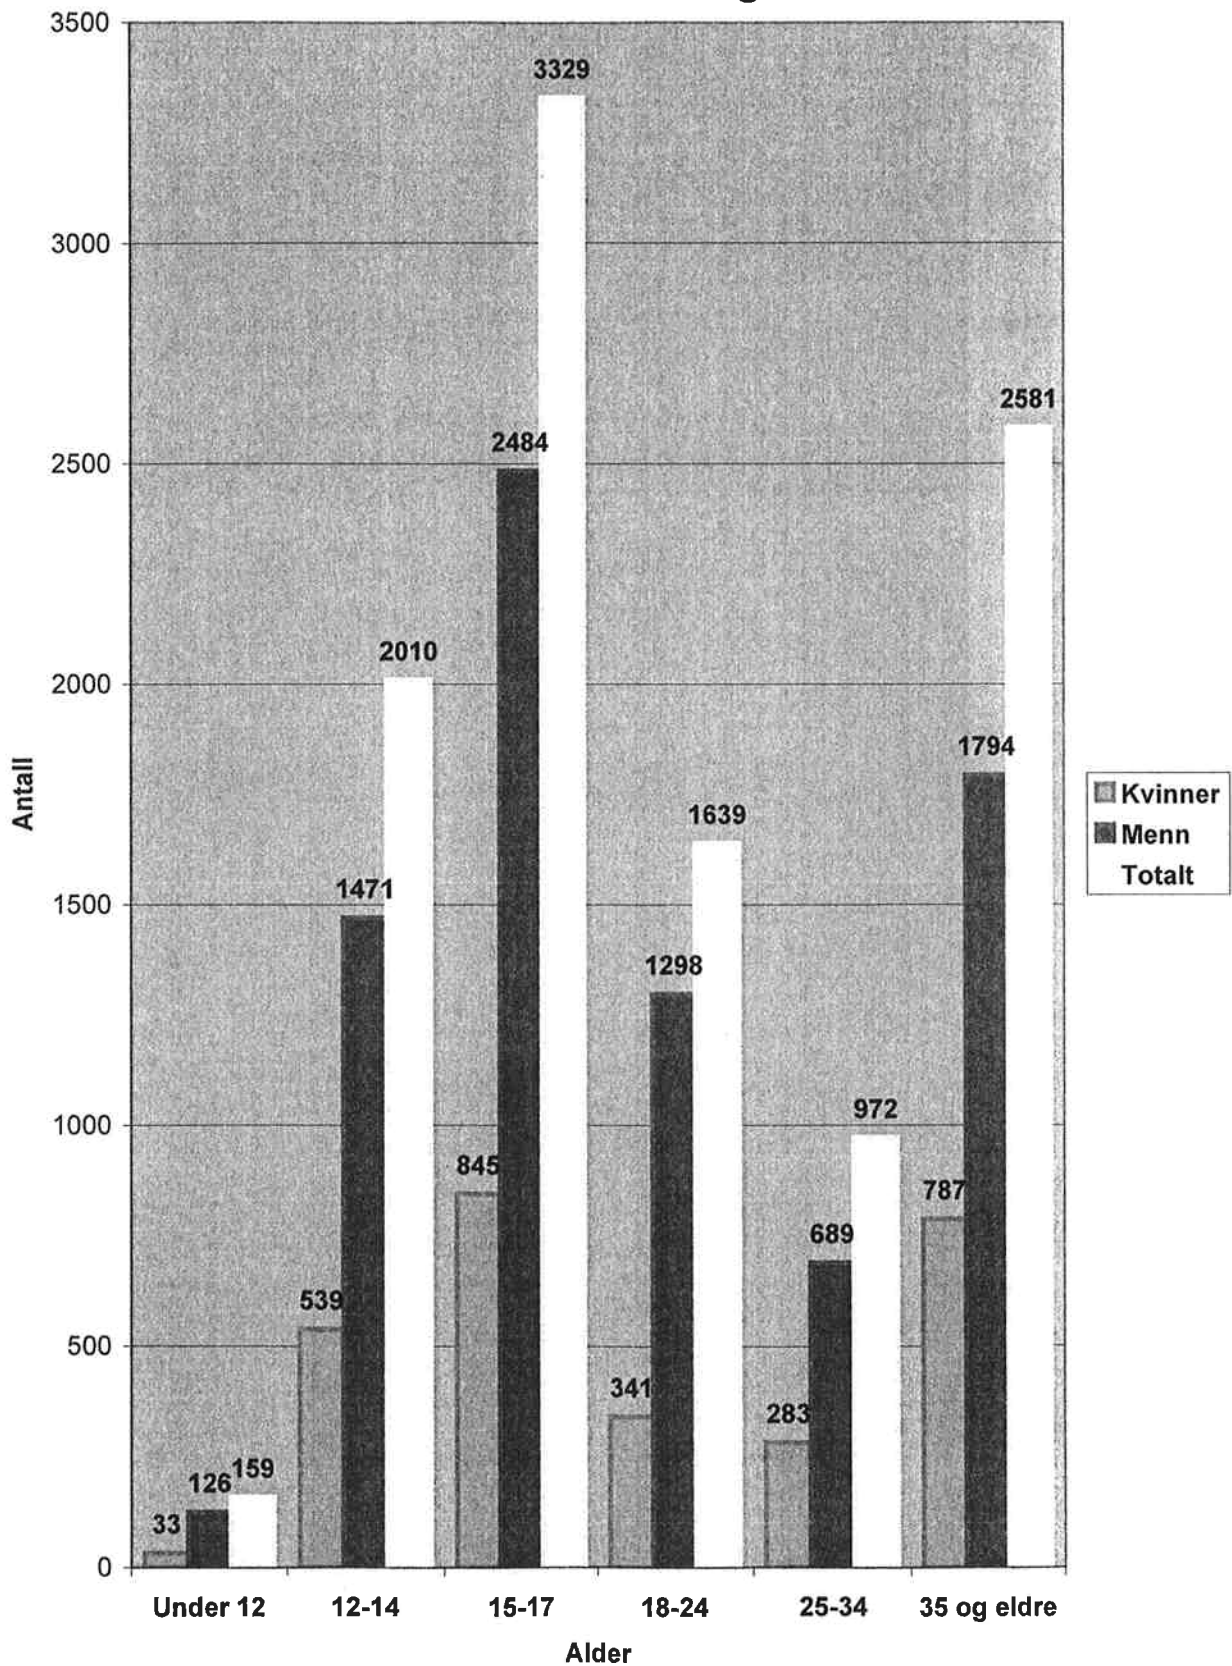

Konfliktrådene Aldersfordeling