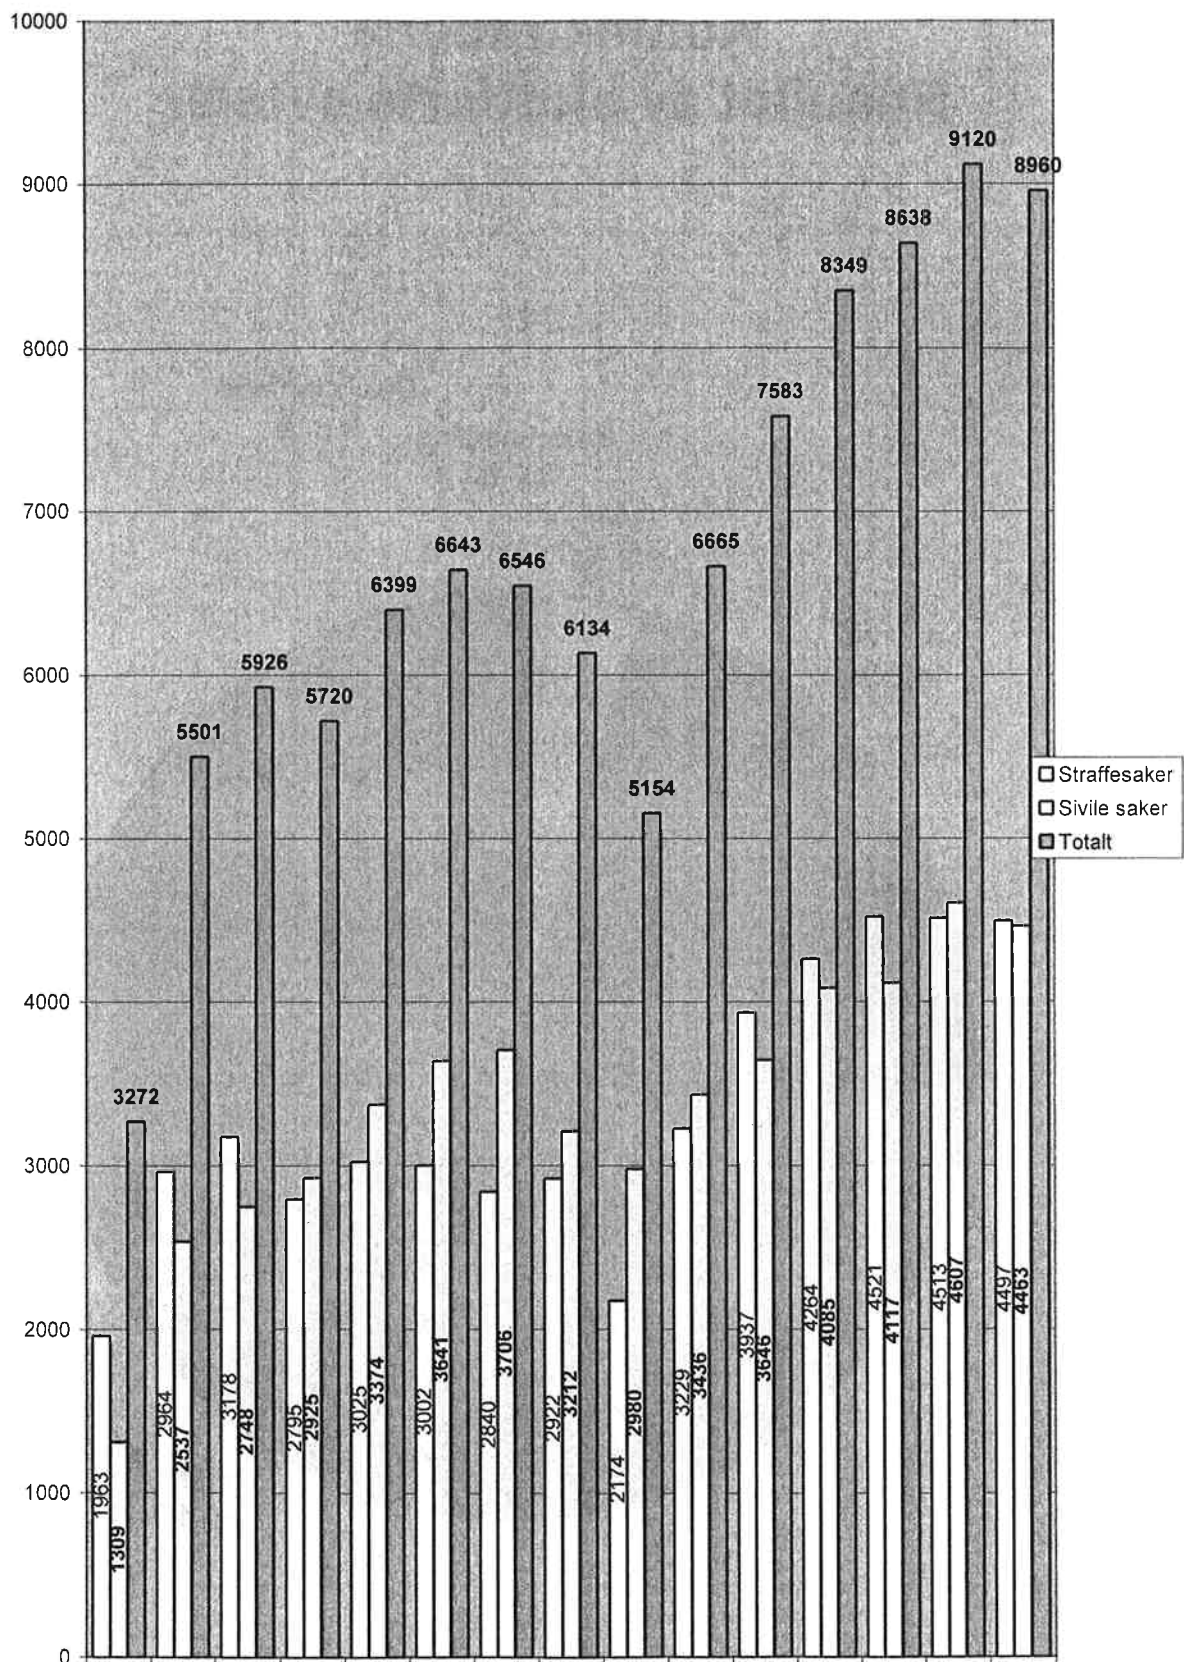

<b>SAKER HENVIST TIL KONFLIKTRÅDET</b>							Herav saker med påklagede under 15 år
Saker innkommet i perioden							
<b>Konfliktråd</b>	<b>Straffesaker</b>	<b>Sivile saker</b>	<b>Samtykke</b>	<b>Under avklaring</b>	<b>Ikke meglet</b>	<b>Totalt</b>	
Agder	227	337	437	3	124	564	137
Buskerud	292	227	427	11	81	519	110
Haugaland og Sunnhordland	164	158	223	42	57	322	40
Hedmark	164	289	308	14	131	453	63
Helgeland	58	142	151	5	44	200	23
Hordaland	211	214	356	14	55	425	93
Midtre Hålogaland	96	109	164	0	41	205	29
Nordmøre og Romsdal	96	83	111	7	61	179	25
Nord-Trøndelag	184	273	408	5	44	457	59
Oppland	205	128	192	23	118	333	24
Oslo og Akershus	873	672	962	119	464	1545	216
Øst-Finnmark	54	54	78	2	28	108	23
Østfold	319	301	446	31	143	620	102
Salten	151	160	236	18	57	311	53
Sogn og Fjordane	95	88	155	0	28	183	35
Sør-Rogaland	296	363	582	2	75	659	210
Sør-Trøndelag	321	358	426	35	218	679	100
Sunnmøre	120	62	154	4	24	182	36
Telemark	201	123	249	1	74	324	39
Troms	60	129	150	1	38	189	67
Vest-Finnmark	48	64	78	11	23	112	38
Vestfold	262	129	302	12	77	391	45
<b>Totalt:</b>	<b>4497</b>	<b>4463</b>	<b>6595</b>	<b>360</b>	<b>2005</b>	<b>8960</b>	<b>1567</b>
<b>Totalt 2007</b>	<b>4513</b>	<b>4607</b>	<b>6754</b>	<b>402</b>	<b>1964</b>	<b>9120</b>	<b>1803</b>
<b>Endring i %</b>	<b>0 %</b>	<b>-3 %</b>	<b>-2 %</b>	<b>-10 %</b>	<b>2 %</b>	<b>-2 %</b>	<b>-13 %</b>
Tallmateriale: Alle saker mottatt 1/1 - 31/12 2008							

## Resultat av meglinger

## Resultat av slutførte avtaler

	1994	1995	1996	1997	1998	1999	2000	2001	2002	2003	2004	2005	2006	2007	2008
□ Straffesaker	1963	2964	3178	2795	3025	3002	2840	2922	2174	3229	3937	4264	4521	4513	4497
□ Sivile saker	1309	2537	2748	2925	3374	3641	3706	3212	2980	3436	3646	4085	4117	4607	4463
■ Totalt	3272	5501	5926	5720	6399	6643	6546	6134	5154	6665	7583	8349	8638	9120	8960